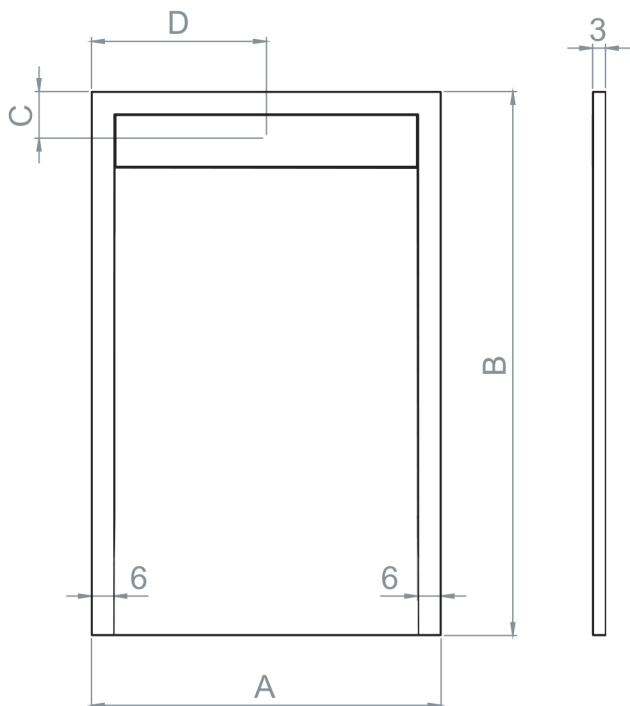

Découpable

TEXTURE GRANITE

57,8 / 67,8 / 77,8 cm

GRILLE ACIER
INOXIDABLE

BONDE
INCLUDE

A	B	C	D
70	100 / 120 / 140 / 160 180 / 200	14	35
80	100 / 120 / 140 / 160 180 / 200	14	40
90	100 / 120 / 140 / 160 180 / 200	14	45
100	100	14	50