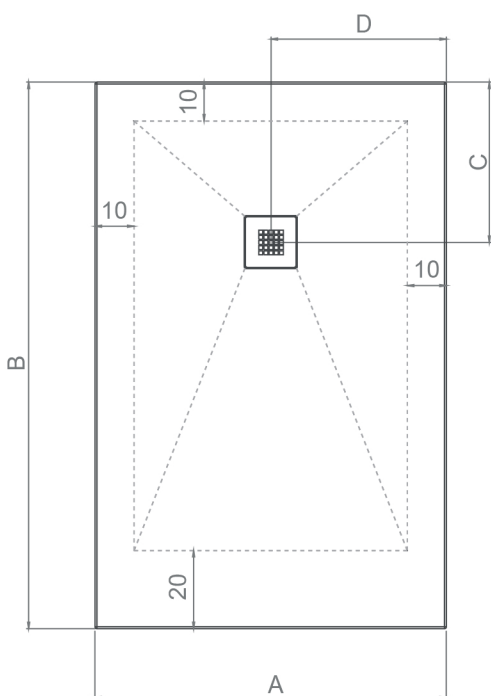

Découpable

TEXTURE GRANITE

13 cm

13 cm

GRILLE ACIER
INOXIDABLE

BONDE
INCLUDE

58
l/min

2'5 - 2,7 cm

A	B	C	D
70	90 / 100 / 120 / 130 / 140 / 150 / 160 170 / 180 / 200	41 61	35
75	100 / 120 / 130 / 140 / 150 / 160 170 / 180 / 200	41 61	37,5
80	80 90 / 100 / 120 / 130 / 140 / 150 160 / 170 / 180 200	40 41 61 65	40
90	90 / 100 120 / 130 / 140 150 160 / 180 / 200	41 45 41 61	45
100	100 120 / 140 / 160 180 / 200	50 41 61	50 50 50