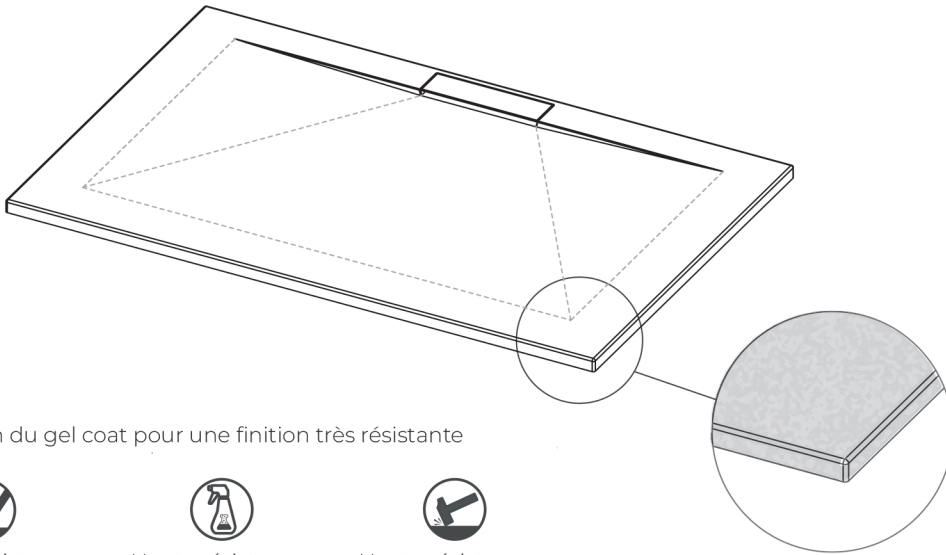

FICHE TECHNIQUE

LYRA

Anti glisse
niveau 3

Durabilité

Lavage
facile

Capacité
d'évacuation

Découpable

Antibactérien

Induction du gel coat pour une finition très résistante

Haute résistance
aux rayures

Haute résistance
aux produits chimiques

Haute résistance
aux impacts

Texture

Grille inox

Bonde

Capacité d'évacuation 58L/min

Mesures disponibles (cm)

A (cm)	B (cm)	C	D (cm)
70	100 / 120 / 140 / 160 / 180 / 200	Centrado	6
75	100 / 120 / 140 / 160 / 180 / 200	Centrado	6
80	100 / 120 / 140 / 160 / 180 / 200	Centrado	6
85	100 / 120 / 140 / 160 / 180 / 200	Centrado	6
90	100 / 120 / 140 / 160 / 180 / 200	Centrado	6