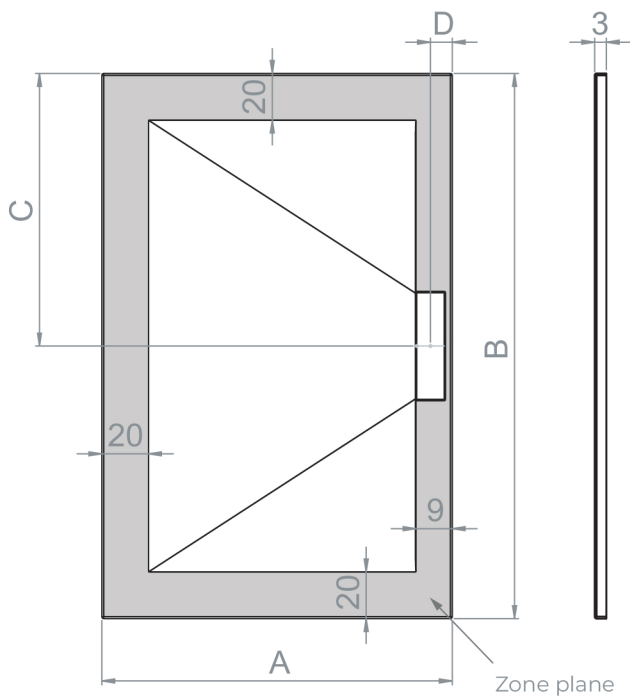

Induction du gel coat pour une finition très résistante

Haute résistance
aux rayures

Haute résistance
aux produits chimiques

Haute résistance
aux impacts

Texture

Grille inox

Bonde

Capacité d'évacuation 58L/min

Mesures disponibles (cm)

A (cm)	B (cm)	C	D (cm)
70	100 / 120 / 140 / 160 / 180 / 200	Centrado	6
75	100 / 120 / 140 / 160 / 180 / 200	Centrado	6
80	100 / 120 / 140 / 160 / 180 / 200	Centrado	6
85	100 / 120 / 140 / 160 / 180 / 200	Centrado	6
90	100 / 120 / 140 / 160 / 180 / 200	Centrado	6