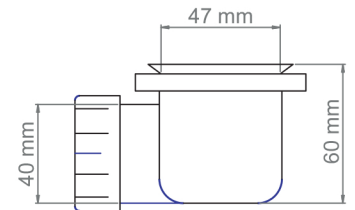

Induction du gel coat pour une finition très résistante

Haute résistance
aux rayures

Haute résistance
aux produits chimiques

Haute résistance
aux impacts

Texture

Grille inox

Bonde

Capacité d'évacuation 58L/min

Mesures disponibles (cm)

A (cm)	B (cm)	C	D (cm)
70	100 / 120 / 140 / 160 / 180 / 200	Centrado	6
75	100 / 120 / 140 / 160 / 180 / 200	Centrado	6
80	100 / 120 / 140 / 160 / 180 / 200	Centrado	6
85	100 / 120 / 140 / 160 / 180 / 200	Centrado	6
90	100 / 120 / 140 / 160 / 180 / 200	Centrado	6